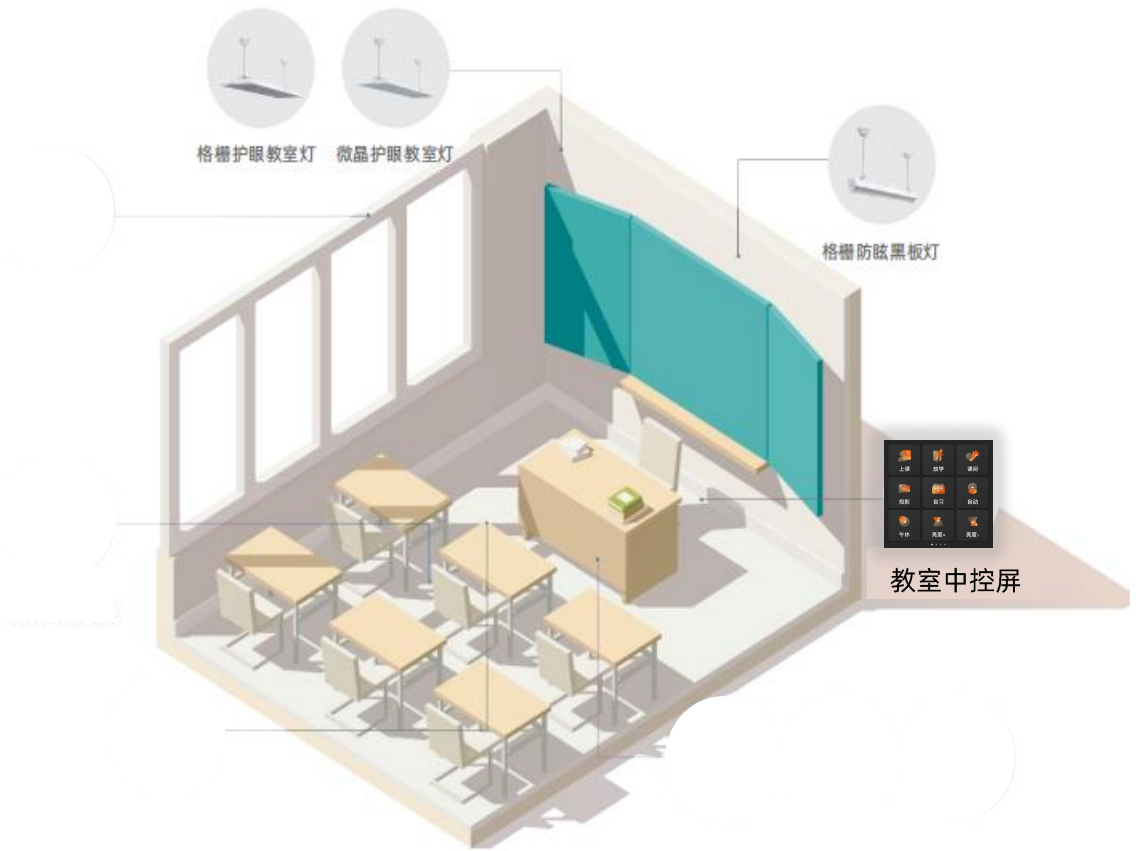

可导配置批量调试方
便，一键替换设备

设备维护便捷

批量调试、远程OTA
本地屏内更换灯具设备

教室智能照明推荐方案

Lierda
利尔达

1个中控屏+9个教室灯+3个黑板灯

6键模式场景

上课模式

所有教室灯黑板灯打开

课间模式

所有教室灯调暗，所有黑板灯关闭

放学模式

所有教室灯黑板灯关闭

自习模式

所有教室灯打开所有黑板灯关闭

投影模式

所有教室灯黑板灯调暗，投影灯关闭

自动模式

所有教室灯进入自动模式

设备部分参数信息

产品名称	教室情景中控面板
产品型号	L-SWHP06-M01
供电输入	220v~240VAC, 50/60Hz, 零火线
无线协议	Wi-Fi、Zigbee协议
工作温度	-10~45°C
含底座尺寸	86*86*36mm (±0.5mm)
不含底座尺寸	86*86*11mm (±0.5mm)
显示功能	时钟屏保
	可选标准教室4-6-9场景布局
	支持永不熄屏
控制功能	场景一键控制
	场景定时控制
	根据环境光可自动调节灯具亮度
网络设置	Wi-Fi设置、自带AP调试热点
交互反馈	触摸交互、蜂鸣器反馈
	根据灯具的亮灭反馈来划分灯具组别
时间日期	联网自动同步时间
	支持手动设置日期、时间
灯光控制	支持全局手动调光
设备维护	集成灯具管理功能
质保	1年