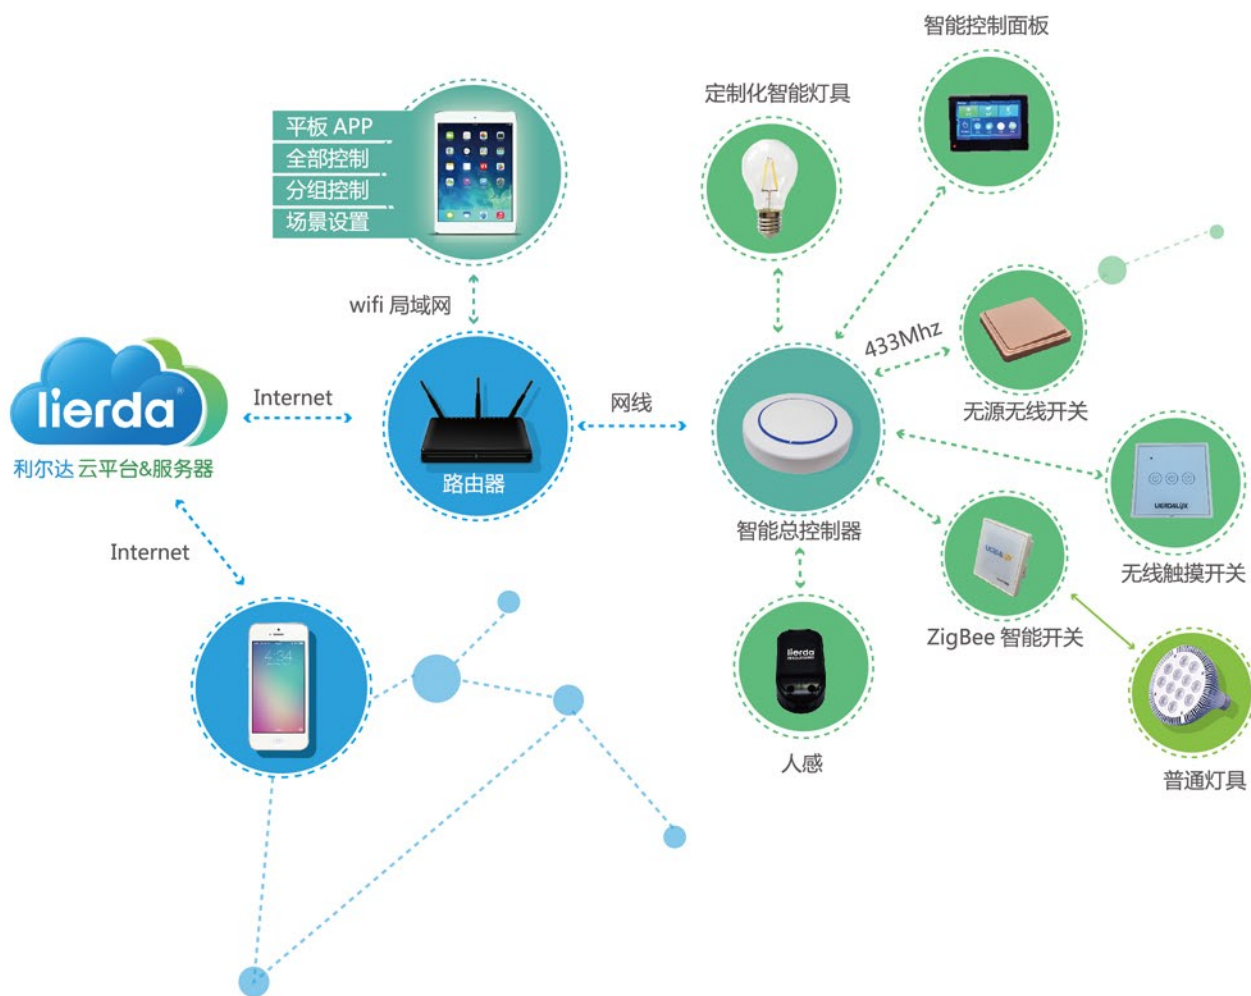

智慧照明系统及产品

利尔达智慧照明系统集成先进的ZigBee无线技术、智能灯控方案以及云平台应用，除了能够通过智慧遥控、智慧面板、智慧网关进行控制外，还可以支持手机APP、平板电脑以及上位机和WEB等远程控制方式，更能接入到利尔达云平台，实现云存储、云计算等强大功能，随时随地、随心控制。