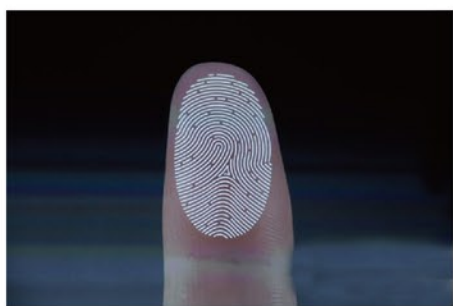

贵重资产保密柜系统

贵重资产保密柜系统是使用超高频RFID、视频监控、生物识别、联动报警等多种技术打造的全方位贵重资产管理系统。使用该系统，您可以轻松做到：

保密柜授权开柜

保密柜带指纹密码锁，可脱机判断/联机判断权限，支持开门超时报警，异常开门报警。

防盗、防失密

24小时全程监控，盘点结果自动存储，可限制管理员权限，有效防止内部失密。100份档案可靠识读仅需10s，发现异动立即报警。

可追溯性强

出现泄密情况时，可及时追查到责任人，最大限度降低损失。